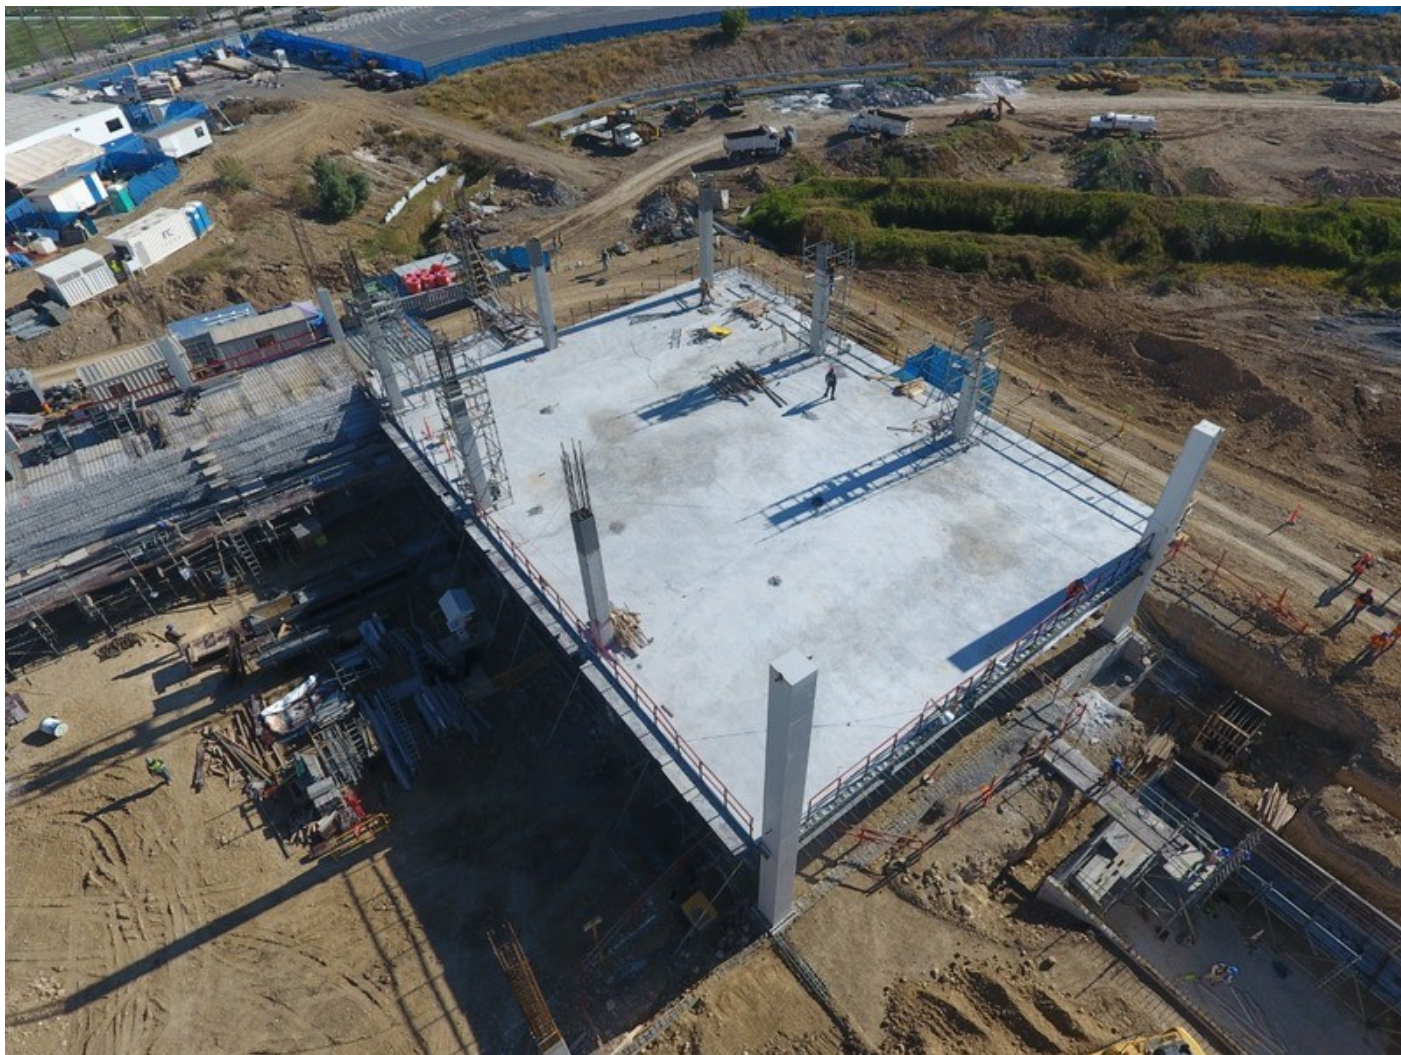

La alberca de competencia **tiene una medida de 25 metros por 25 yardas (22.86 m.)**, y cuenta con todo el equipamiento para competencias.

width="800" loading="lazy">

Las gradas de éstas tienen una **capacidad de 350 personas** y cuenta además con vestidores, baños y las oficinas para el personal de la piscina.

En formación deportiva y nutrición, además de oficinas se sitúa el área para Crossfit, además de espacios destinados a **fisioterapia, atención médica, antropometría y nutriólogos**, así como dos salas de usos múltiples.

Se estima que a partir de este mes comenzará la Escuela de obra, iniciativa de [DistritoTec](#) que ofrece diferentes cursos educativos a trabajadores en el proyecto.

El Wellness Center también será la casa oficial de los Borregos de Básquetbol y Voleibol.