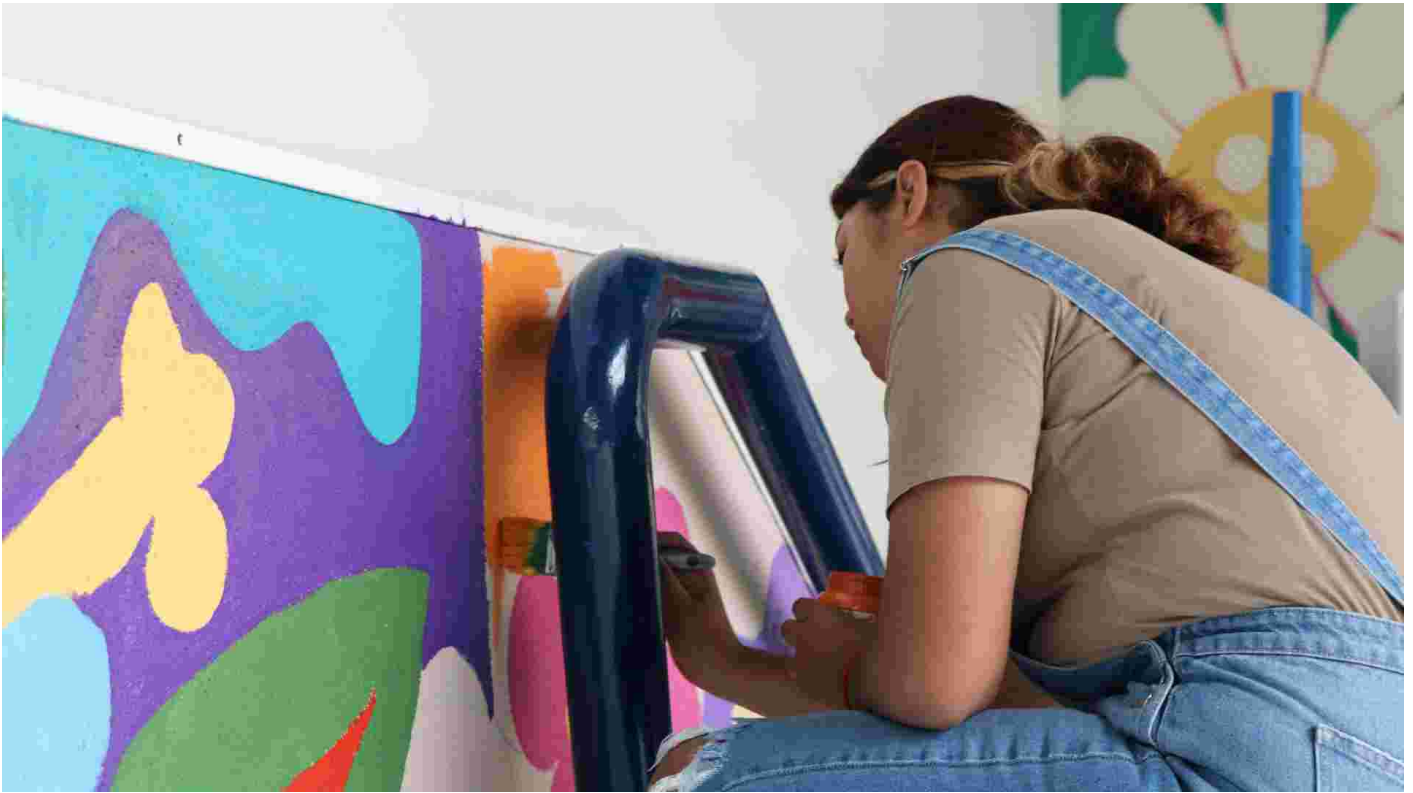

¡A pintar! EXATEC ilustra mural en campus Morelia (fotogalería)

“**Puente Creativo**”. Así se le nombró al espacio del campus que **expone el mural creado por el artista [Antonio Bárcena](#), con el apoyo de docentes, colaboradores y estudiantes** de diferentes programas del **[Tec de Monterrey campus Morelia](#)**.

La idea surge de **renovar el pasillo** que más frecuentan las y los **estudiantes de la entrada de [Estudios Creativos](#)** y en el que se encuentran ubicadas la sala de fotografía, las cabinas de audio y el Laboratorio de computadoras (Media Lab).

“*El Puente Creativo es **un espacio inmersivo** que permite a toda la comunidad Tec, pero en especial a los Estudios Creativos, **crear, compartir y apreciar el arte**”, declaró Jessica Fagundo, directora de la Escuela de Humanidades, Educación y Arquitectura.*

El mural busca **representar y retratar la cultura y alegría** que se vive en el estado de Michoacán, específicamente en Morelia, con el toque característico de **las ilustraciones del artista EXATEC**.