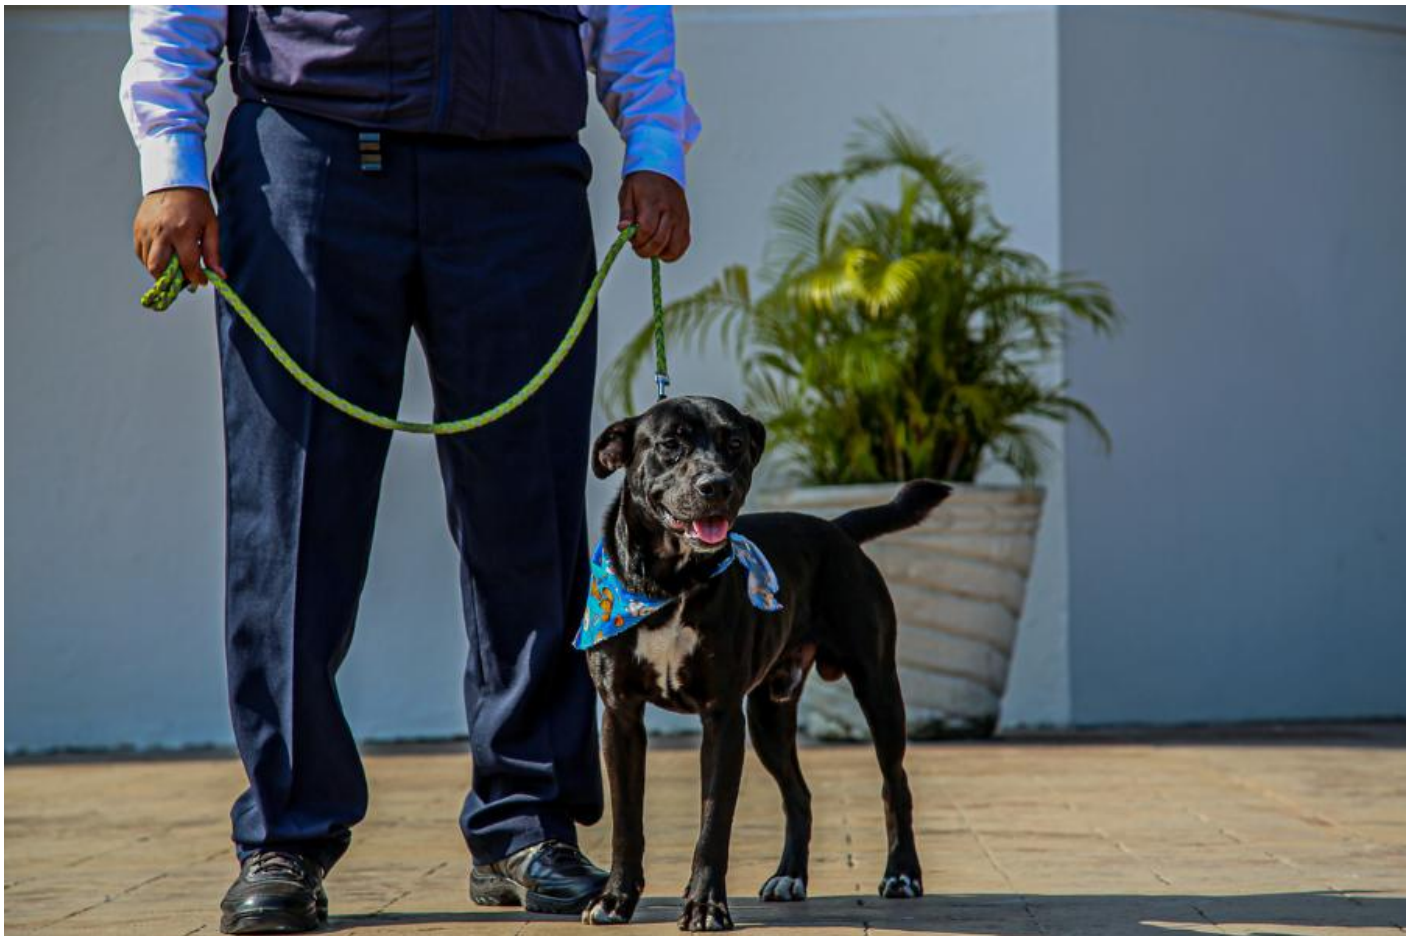

Como parte del protocolo, fue puesto en **libertad** para que regresara a su hogar. Sin embargo, el canino ingresó dos veces más y en la tercera ocasión se metió a nadar a la laguna que se encuentra dentro del Tec Tampico.

Marcela Rodríguez, Directora de **Servicios Académicos y Operativos** del campus, compartió a CONECTA: *"Intentamos dejarlo en libertad pero no quería irse"*.

Debido a las bajas temperaturas los oficiales de seguridad decidieron resguardarlo para mantenerlo cálido y le dieron de comer.

"No quería irse". Marcela Rodríguez.

El líder de [ProTect](#) en campus Tampico, Carlos Enrique Mellado Turrubiates, compartió a CONECTA: *"Ya hacía tiempo que pensábamos en tener a un canino en el equipo. Nos preguntamos si era buena idea adoptarlo"*.

/> width="900" loading="lazy">